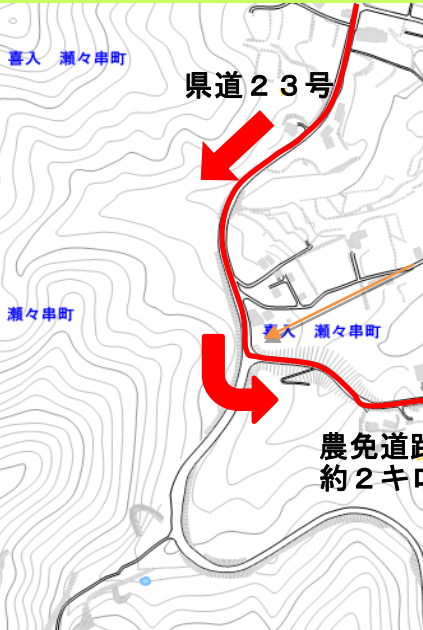

# 喜入瀬々串農園 入園者募集!

※喜入瀬々串農園は、鹿児島市と協定を結んでいる市民農園です。

① 平川より県道 23 号。  
グリーンファーム看板を目印に左折。

④ カーブミラーを目印に直進。

奥に進むと市民農園

広々した農園で  
野菜づくりが楽しめます♪

場所:喜入瀬々串町5447

大きさ	区画数	料金(年間)
35㎡	17	2,500円
45㎡	6	3,500円

② 看板を目印に左折。

③ 「ぐらんま」先の三差路で左折。

【申込・問い合わせ先】

園主:浜田さん 電話 099-347-0377