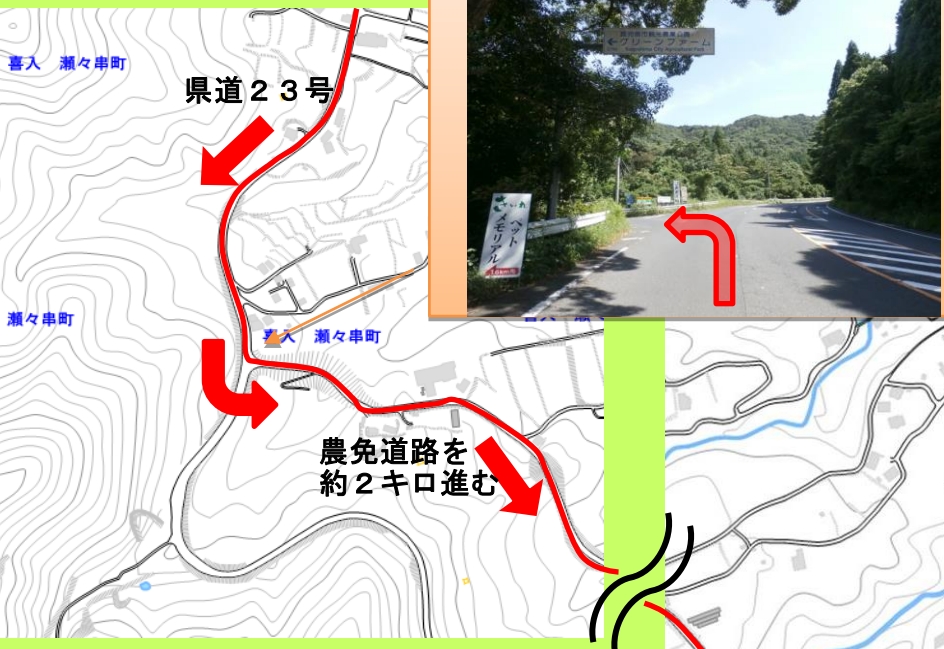

喜入瀬々串農園 入園者募集!

※喜入瀬々串農園は、鹿児島市と協定を結んでいる市民農園です。

① 平川より県道 23 号。
グリーンファーム看板を目印に左折。

④ カーブミラーを目印に直進。

奥に進むと市民農園

広々した農園で
野菜づくりが楽しめます♪

② 看板を目印に左折。

③ 「ぐらんま」先の三差路で左折。

場所:喜入瀬々串町5447

大きさ	区画数	料金(年間)
35㎡	17	2,500円
45㎡	6	3,500円

【申込・問い合わせ先】

園主:浜田さん 電話 099-347-0377