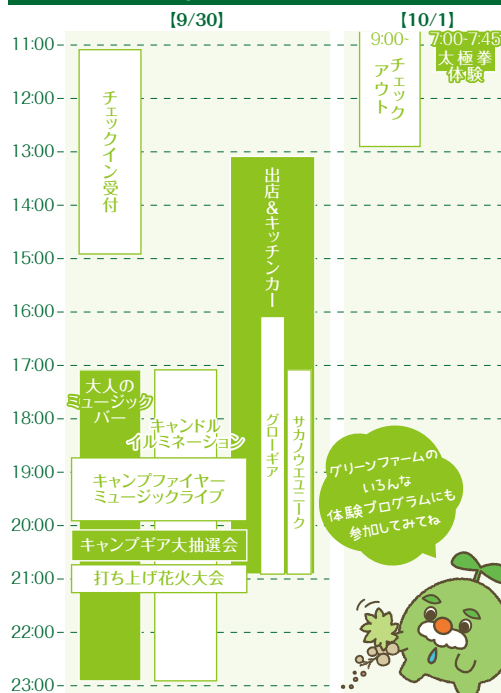

【駐車場のご利用について】
 参加者多数につき、1団体あたり代表車両1台のみ
 ご予約の宿泊施設に近い駐車場にお停めいただけます。
 2台目以降は、他の駐車場にお停めください。

キャンプフェスタ2023

キャンプ場施設に関する詳細は、
 「グリーンファーム」公式サイトで
 ご確認ください。

日程

2023年9月30日(土)～10月1日(日)1泊2日

チェックイン受付▶9月30日 11:00～15:00 車両乗り入れ 11:00～15:30

チェックアウト▶10月1日 9:00～13:00 車両退出可能 12:00～13:00

※車両乗り入れは多目的広場のみ

会場

鹿児島市観光農業公園 **グリーンファーム喜入**

申込み方法

申込みフォームからご応募ください

予約受付期間／9月10日(日)～9月22日(金)

ご予約は先着順となります。定員になり次第受付を終了いたします。
 ※電話・メールでの受付は行っておりません。ご予約は申込みフォームからのみとなります。

こちらのQRコードを
 読み取るとスマートフォンに
 アプリがインストールできます。

タイムスケジュール

1団体の宿泊参加費 (宿泊費・施設利用費)

農産物直売所「きいれの杜」・農園レストラン「だいだい」で
 使用できる **500円共通券**と**野菜収穫体験チケット**付き

募集数

[A]バンガロー 2階建10人用	約8畳、板間、2階建て。ウッドデッキ有り。 施設の設備の詳細はホームページをご覧ください。	13,000円	3組
[B]バンガロー 平屋建5人用	約6畳、板間。ウッドデッキ有り。 施設の設備の詳細はホームページをご覧ください。	10,000円	7組
[C]オートサイト	 1区画 約60～80㎡。下は芝生。 車の乗り入れができ、電源と流し台がついています。	8,000円	5組
[D]常設テントサイト	1区画 3.6m×2.7m。下はすのこのウッドデッキ。 デッキは水平ですが、傾斜地にあります。	5,000円	6組
[E]フリーテントサイト	ウッドデッキ付きの区画(芝生30㎡・ウッドデッキ40㎡)と 芝生だけの区画(70㎡)があります。	6,000円	10組
[F]多目的広場テントサイト	 1区画 10m×8m。下は芝生。キャンピングカーOK。 雨の影響でぬかるむ場合あり。焚火台使用で火おこしOK。	6,000円	27組